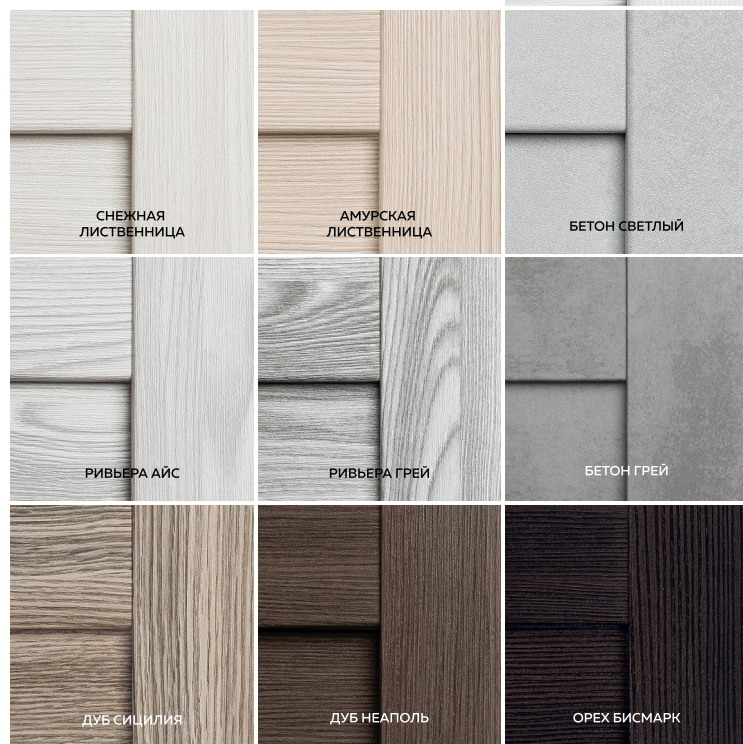

МАТЕРИАЛЫ И ТЕХНОЛОГИИ

СДЕЛАНО В РОССИИ ПО **ГОСТУ 475-2016**

ЭКОШПОН. 100% ЗАЩИТА

Экошпон является современной альтернативой натуральному шпону, при этом абсолютно не требует ухода.

- Стойкость к истиранию
- Стабильность цвета
- Антистатичность покрытия

Цвет декора рекомендуется выбирать по реальному вееру покрытий у Дилера «DVERONA».