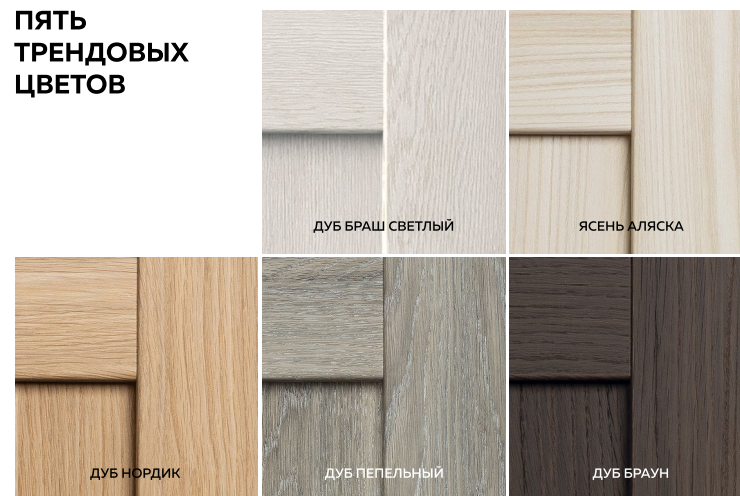

ПЯТЬ ТРЕНДОВЫХ ЦВЕТОВ